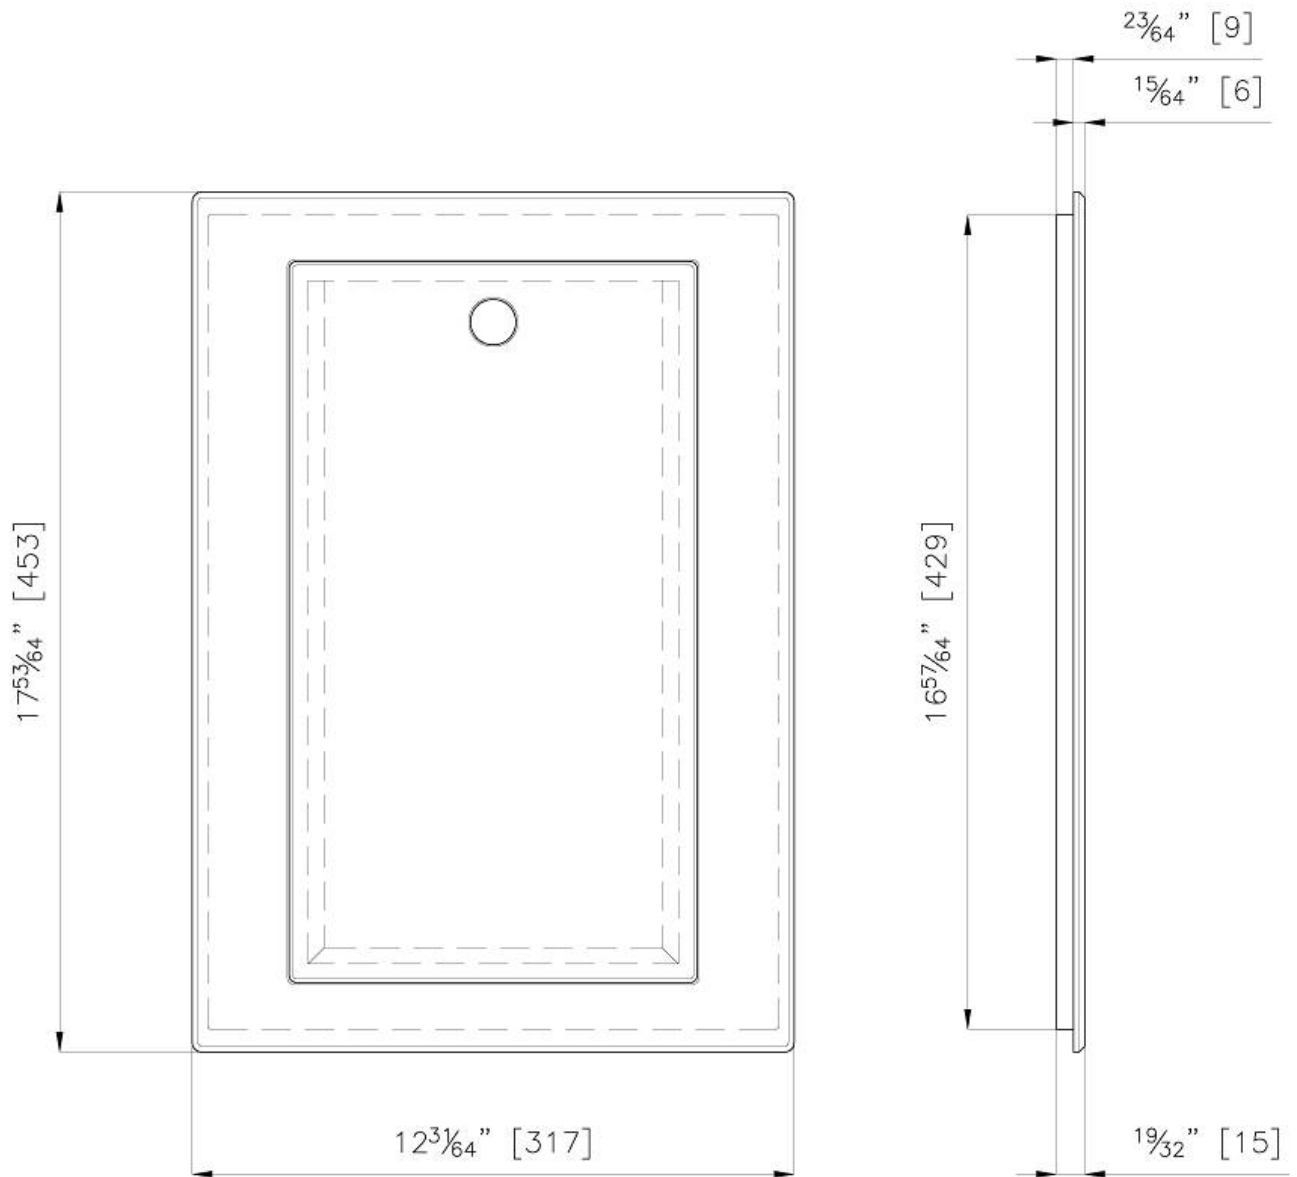

## Twin Chopping Board in HDPE

Accessories

Code: 8644 104

For [Canova](#) sink collection  
LEVEL 2

### DETAILS

Material HDPE

---

**Dimensions** 17 <sup>53</sup>/<sub>64</sub>" x 12 <sup>31</sup>/<sub>64</sub>"  
45,3 x 31,7 cm

---

## RECOMMENDED PAIRINGS

**Sink Apron 30" x 18" – U/M**  
1060 900

**Sink Canova 19" x 20" – U/M**  
1336 660

**Sink Canova 26" x 20" – U/M**  
1338 660

**Sink Canova 32" x 20" – U/M**  
1337 660

**Sink Canova 35" x 20" – U/M**  
1339 660

**Sink Canova 38" x 20" – U/M**  
1340 660